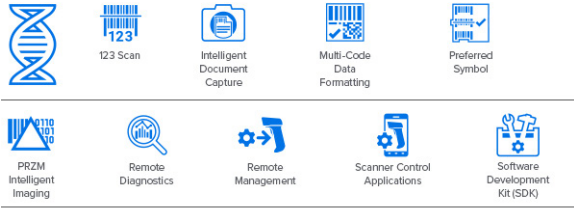

제품 사양서
소매점용 DS4600 시리즈

지브라 테크놀로지스 코리아 | 제품 및 구입 문의: 02-6137-6516 | contact.apac@zebra.com
서울시 영등포구 국제금융로 10 Two IFC 21층 (07326) | www.zebra.com